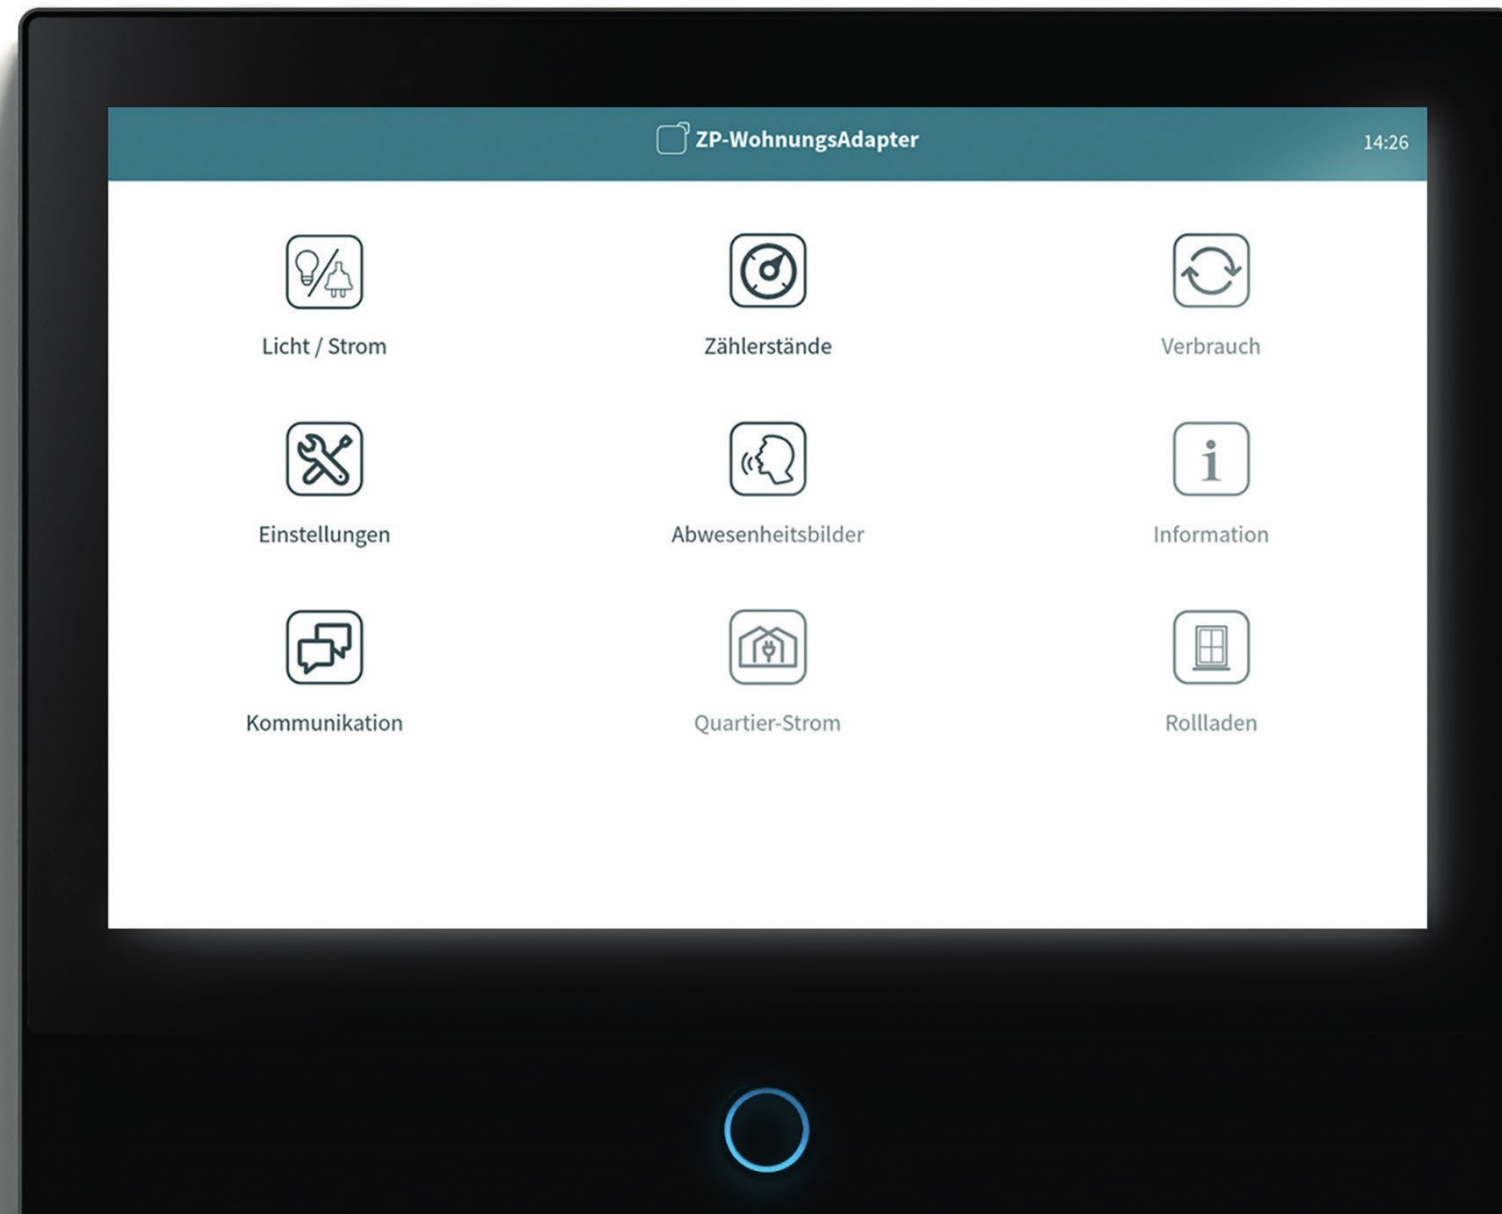

ZUHAUSE
plattform

THE CHOICE

BOGENALLEE

AUSSTATTUNG

- ✓ Video-Gegensprechanlage
- ✓ Digitales Display
- ✓ Kamera
- ✓ Mikrofon
- ✓ Lautsprecher
- ✓ Integriertes RFID-Lesegerät für digitalem Zutritt

- ✓ Zentrales Display 10,1“ in der Wohnung
- ✓ Smart Home Zentrale
- ✓ Bequeme Steuerung von Beleuchtung, Verschattung, Wärme
- ✓ Einstellung von Lichtszenen, Zeitprofilen,...
- ✓ Innenstelle der Video-Gegensprechanlage
- ✓ Inkl. Anzeige der aktuellen Verbrauchswerte
- ✓ Inkl. Kommunikation vom/zum Hausverwalter
- ✓ Inkl. App Steuerung

Wärmesteuerung bequem am Display
Luftfeuchte immer im Blick
Heizzeiten und Absenkung einfach festlegen

Anzeige der Wärmemengen- und Wasserverbräuche für
Einen transparenten Überblick und energieeffizientes Wohnen

- Fernsteuerung des jeweiligen WohnungsAdapters per App in Echtzeit.
- Kostenlose App
- Kein separates Konto oder Anmeldedaten
- Sichere End-to-End Verschlüsselung
- Einfaches Hinzufügen oder Löschen von Geräten

DIGITALER ZUGANG

ZUHAUSE
plattform

Digitaler Zugang zu den Wohnungstüren
Öffnung über Transponder oder App möglich
Sichere Verriegelung durch selbstverriegelndes Schloss
Panikbeschlag, der von Innen immer stromlos öffnenbar ist