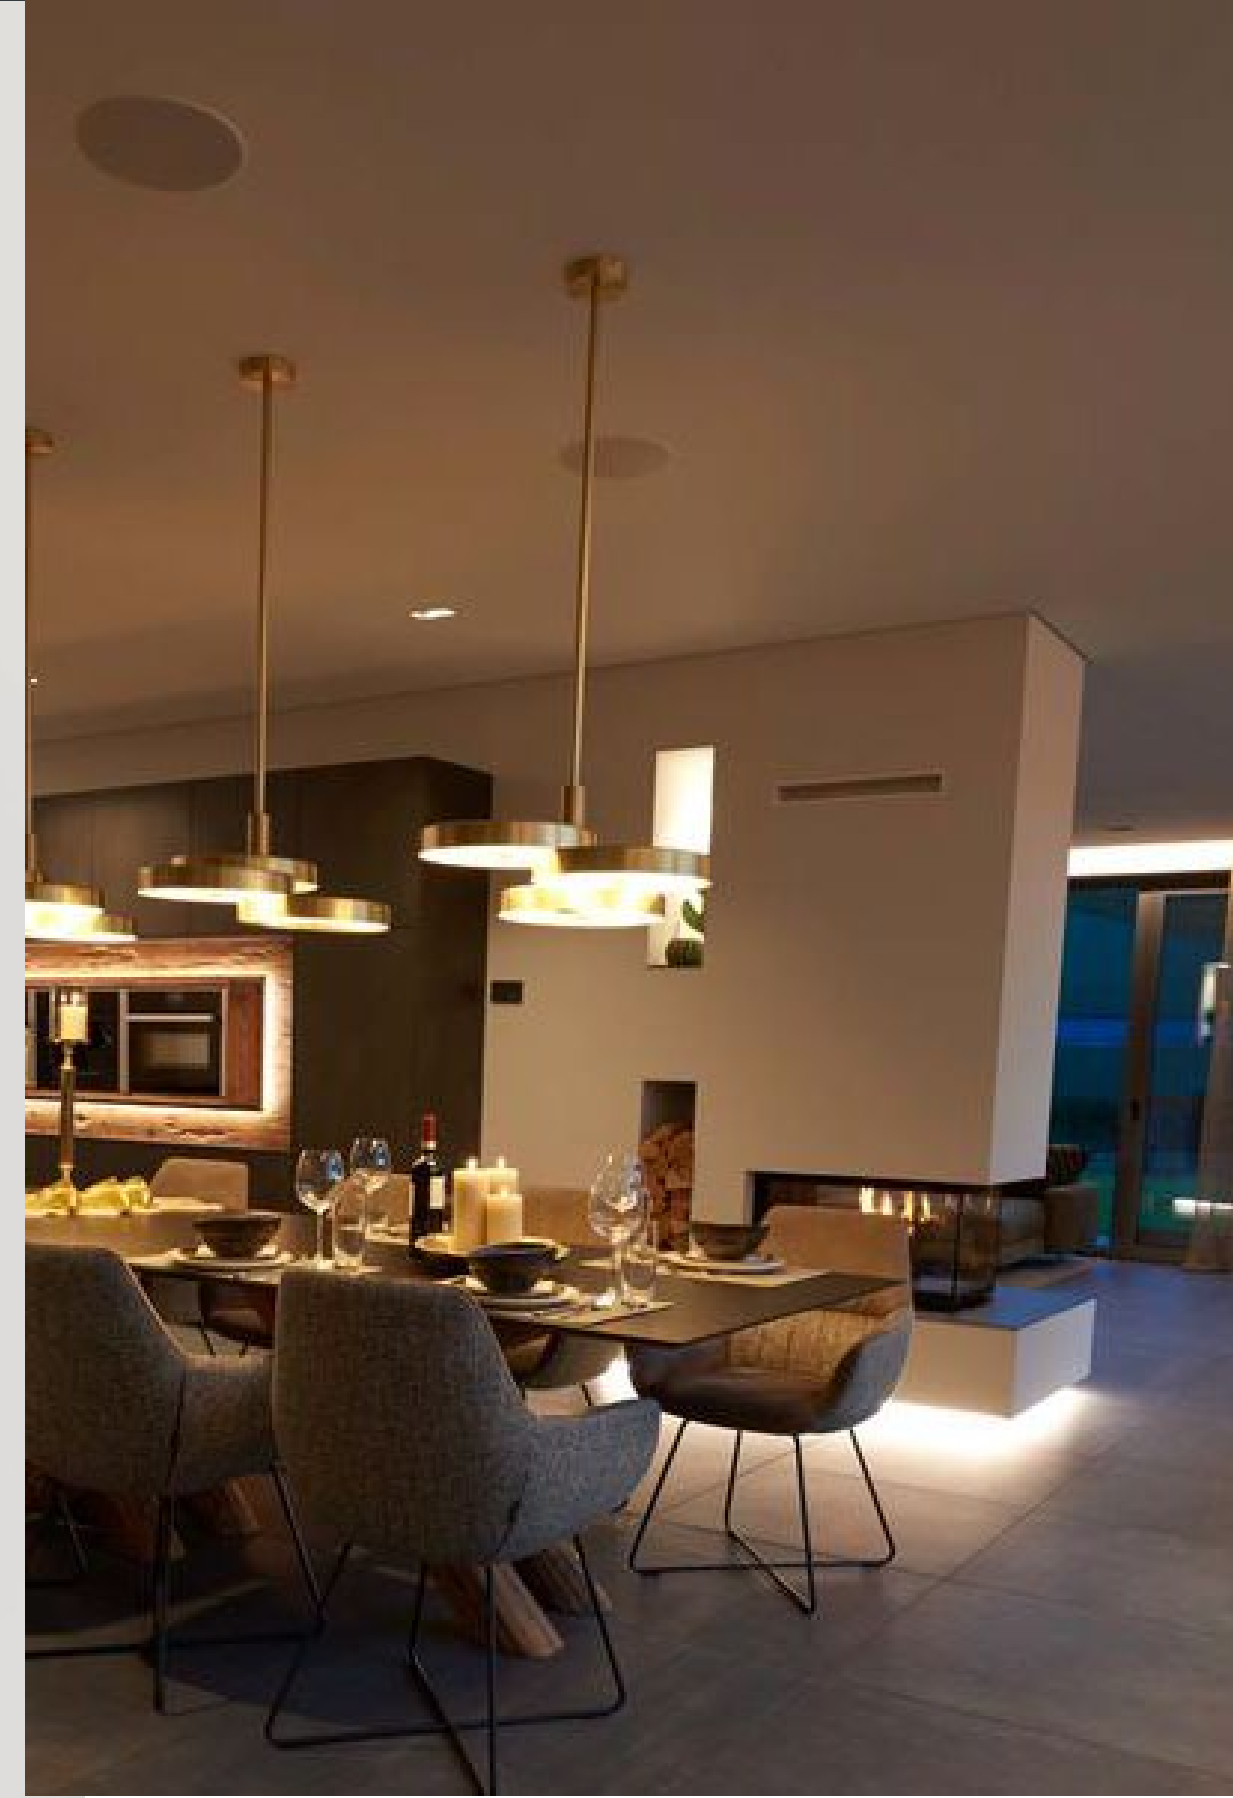

Dimmer anstatt Ein/Aus-Schalter

PAKET: Je Wohn- und Schlafrum 1x Dimmer