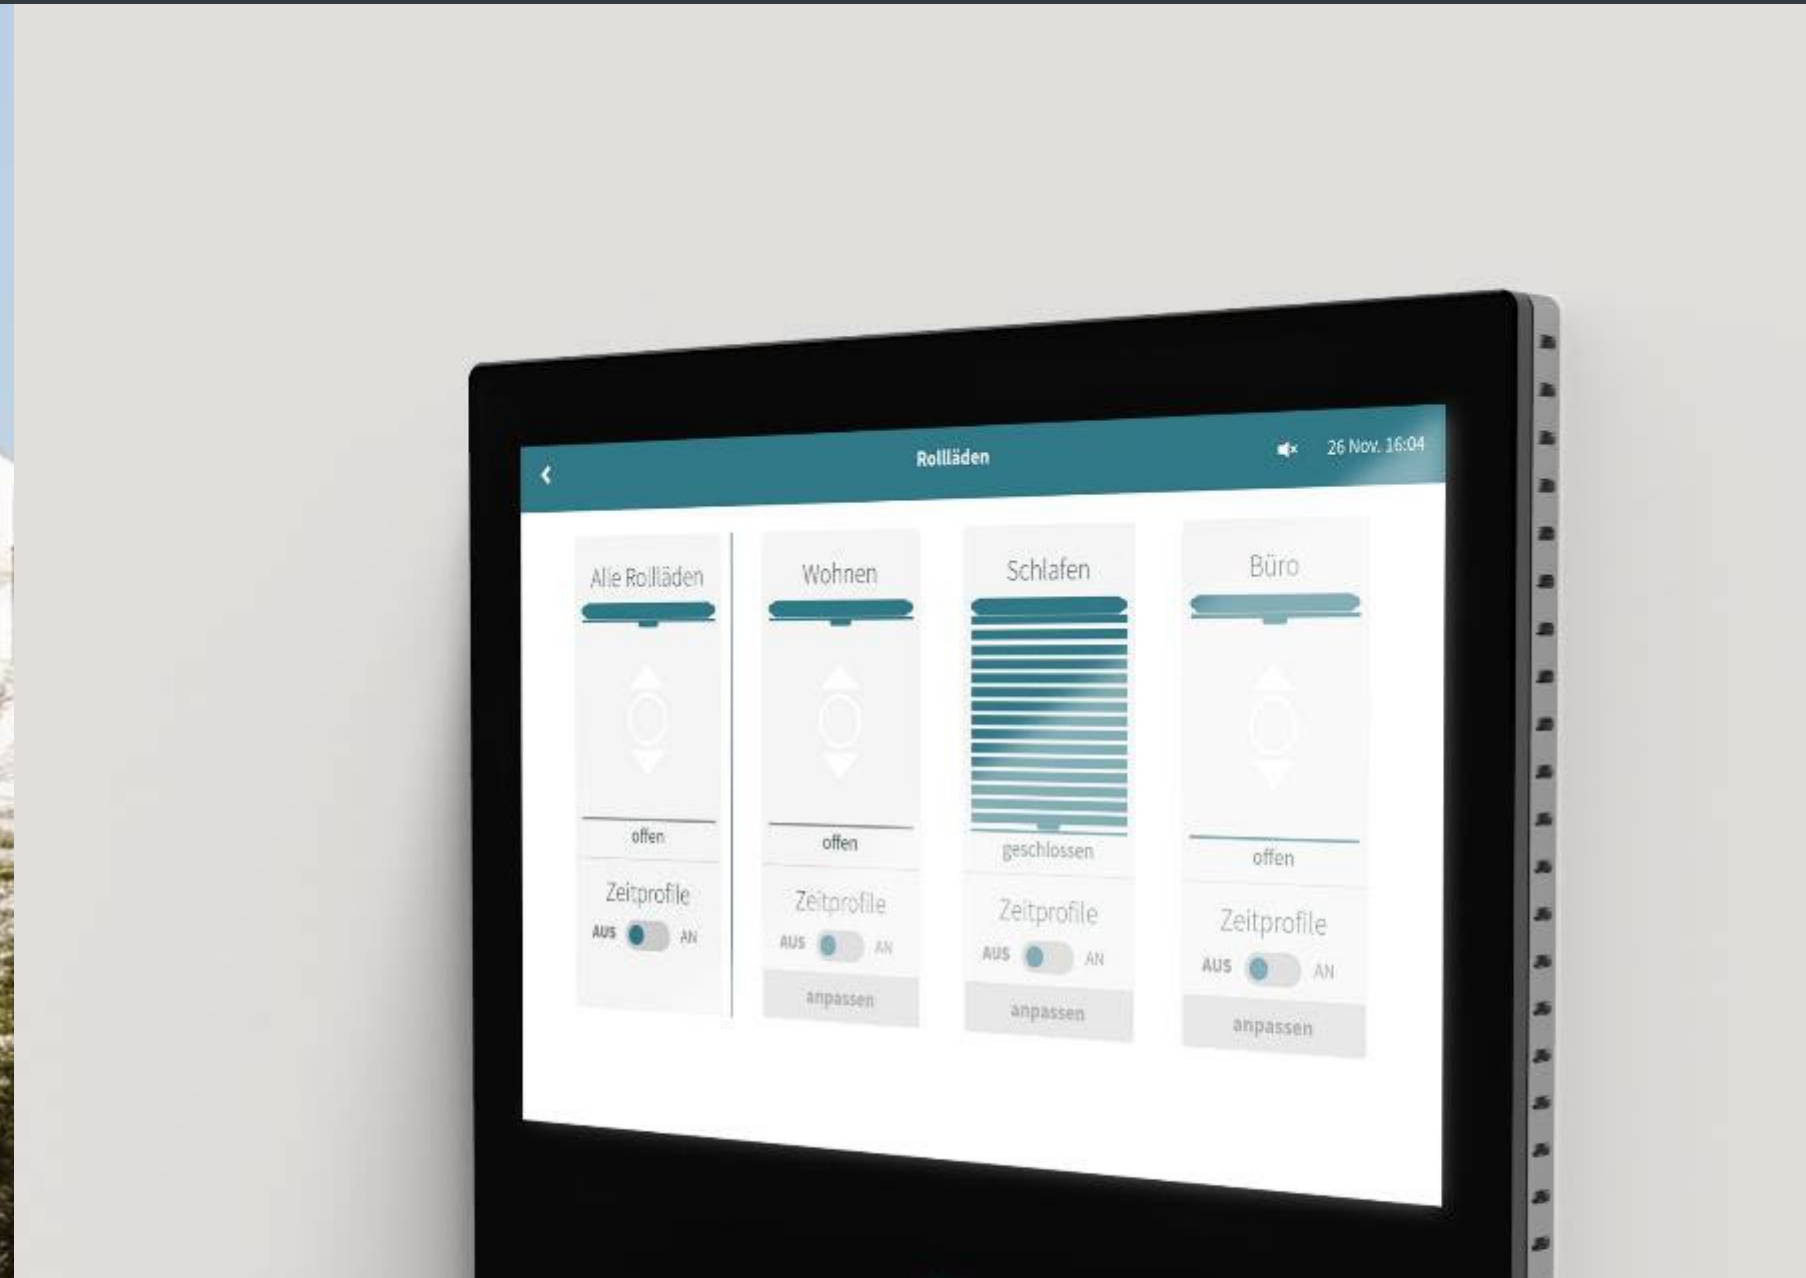

ZUHAUSE
plattform

THE CHOICE

BOGENALLEE

AUSSTATTUNG

- ✓ Video-Gegensprechanlage
- ✓ Digitales Display
- ✓ Kamera
- ✓ Mikrofon
- ✓ Lautsprecher
- ✓ Integriertes RFID-Lesegerät für digitalem Zutritt

- ✓ Zentrales Display 10,1“ in der Wohnung
- ✓ Smart Home Zentrale
- ✓ Bequeme Steuerung von Beleuchtung, Verschattung, Wärme
- ✓ Einstellung von Lichtszenen, Zeitprofilen,...
- ✓ Innenstelle der Video-Gegensprechanlage
- ✓ Inkl. Anzeige der aktuellen Verbrauchswerte
- ✓ Inkl. Kommunikation vom/zum Hausverwalter
- ✓ Inkl. App Steuerung

Wärmesteuerung bequem am Display
Luftfeuchte immer im Blick
Heizzeiten und Absenkung einfach festlegen

Anzeige der Wärmemengen- und Wasserverbräuche für
Einen transparenten Überblick und energieeffizientes Wohnen

- Fernsteuerung des jeweiligen WohnungsAdapters per App in Echtzeit.
- Kostenlose App
- Kein separates Konto oder Anmeldedaten
- Sichere End-to-End Verschlüsselung
- Einfaches Hinzufügen oder Löschen von Geräten

Bedienbar über

- ✓ Schalter im Raum
- ✓ Zentral am Display
- ✓ Bequem von Unterwegs

Szene oder Abwesenheitsfunktion möglich

Bedienbar über

- ✓ Schalter im Raum
- ✓ Zentral am Display
- ✓ Bequem von Unterwegs