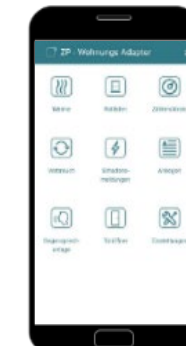

Bedienbar über

- ✓ Schalter im Raum
- ✓ Zentral am Display
- ✓ Bequem von Unterwegs

Szene oder Abwesenheitsfunktion möglich