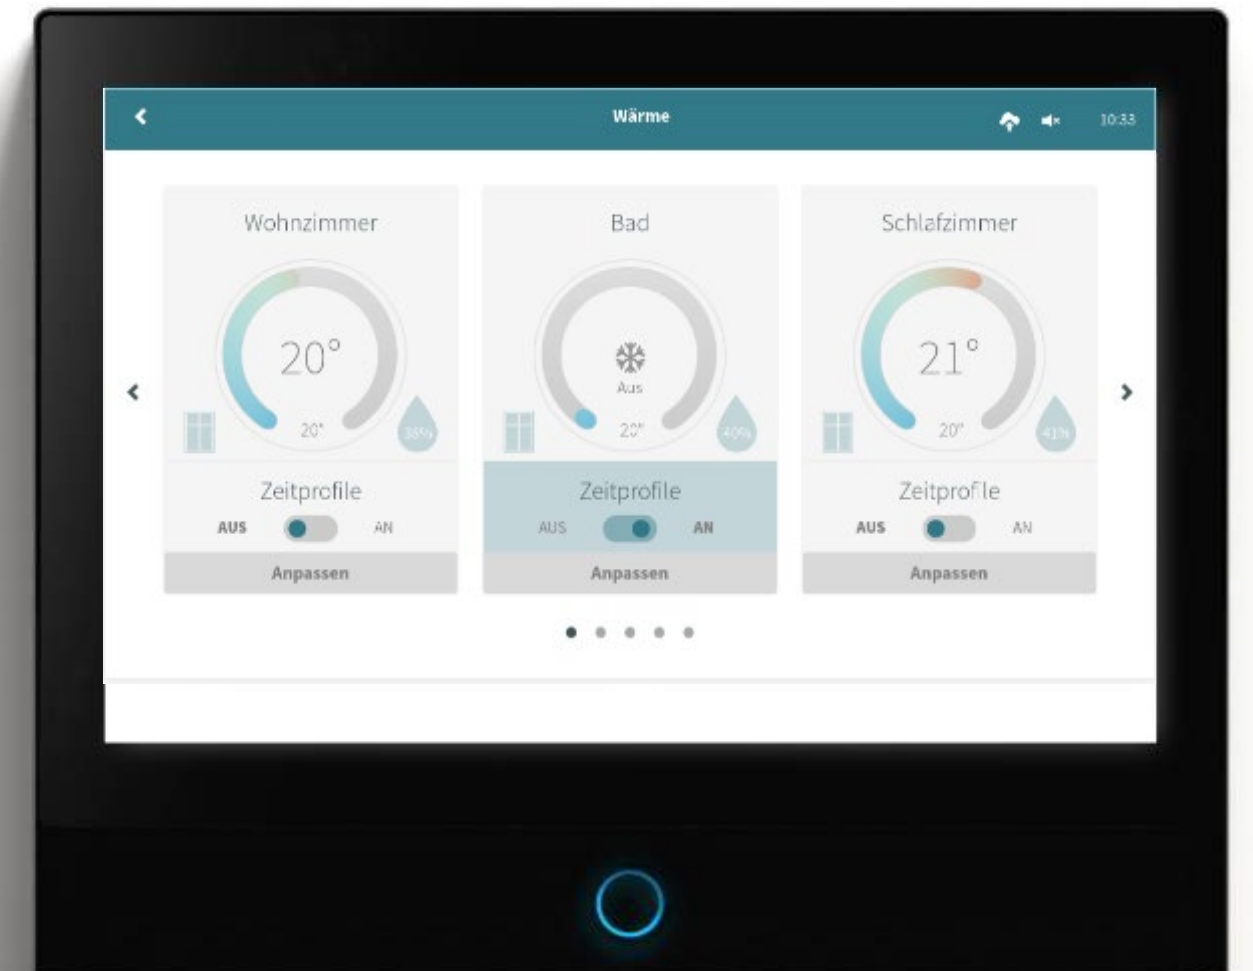

ZUHAUSE
plattform

THE CHOICE

BOGENALLEE

AUSSTATTUNG

- ✓ Video-Gegensprechanlage
- ✓ Digitales Display
- ✓ Kamera
- ✓ Mikrofon
- ✓ Lautsprecher
- ✓ Integriertes RFID-Lesegerät für digitalem Zutritt

- ✓ Zentrales Display 10,1“ in der Wohnung
- ✓ Smart Home Zentrale
- ✓ Bequeme Steuerung von Beleuchtung, Verschattung, Wärme
- ✓ Einstellung von Lichtszenen, Zeitprofilen,...
- ✓ Innenstelle der Video-Gegensprechanlage
- ✓ Inkl. Anzeige der aktuellen Verbrauchswerte
- ✓ Inkl. Kommunikation vom/zum Hausverwalter
- ✓ Inkl. App Steuerung

Wärmesteuerung bequem am Display
Luftfeuchte immer im Blick
Heizzeiten und Absenkung einfach festlegen

Anzeige der Wärmemengen- und Wasserverbräuche für
Einen transparenten Überblick und energieeffizientes Wohnen

Bedienbar über

- ✓ Schalter im Raum
- ✓ Zentral am Display
- ✓ Bequem von Unterwegs

Szene oder Abwesenheitsfunktion möglich

Bedienbar über

- ✓ Schalter im Raum
- ✓ Zentral am Display
- ✓ Bequem von Unterwegs

- Freipositionierbarer, energieautarker Funk-Leckagemelder
- Zur Positionierung bei Wasch- oder Spülmaschine
- Erkennt Leckage und meldet dies an das Display sowie per App

NOTRUF-/HILFE- / PANIKKNÖPFE

- Freipositionierbare, energieautarke Rufknöpfe
- Verschiedene Designs
- Information auf das Display sowie Push-Nachricht an hinterlegte Handys (z.B. das von Angehörigen)