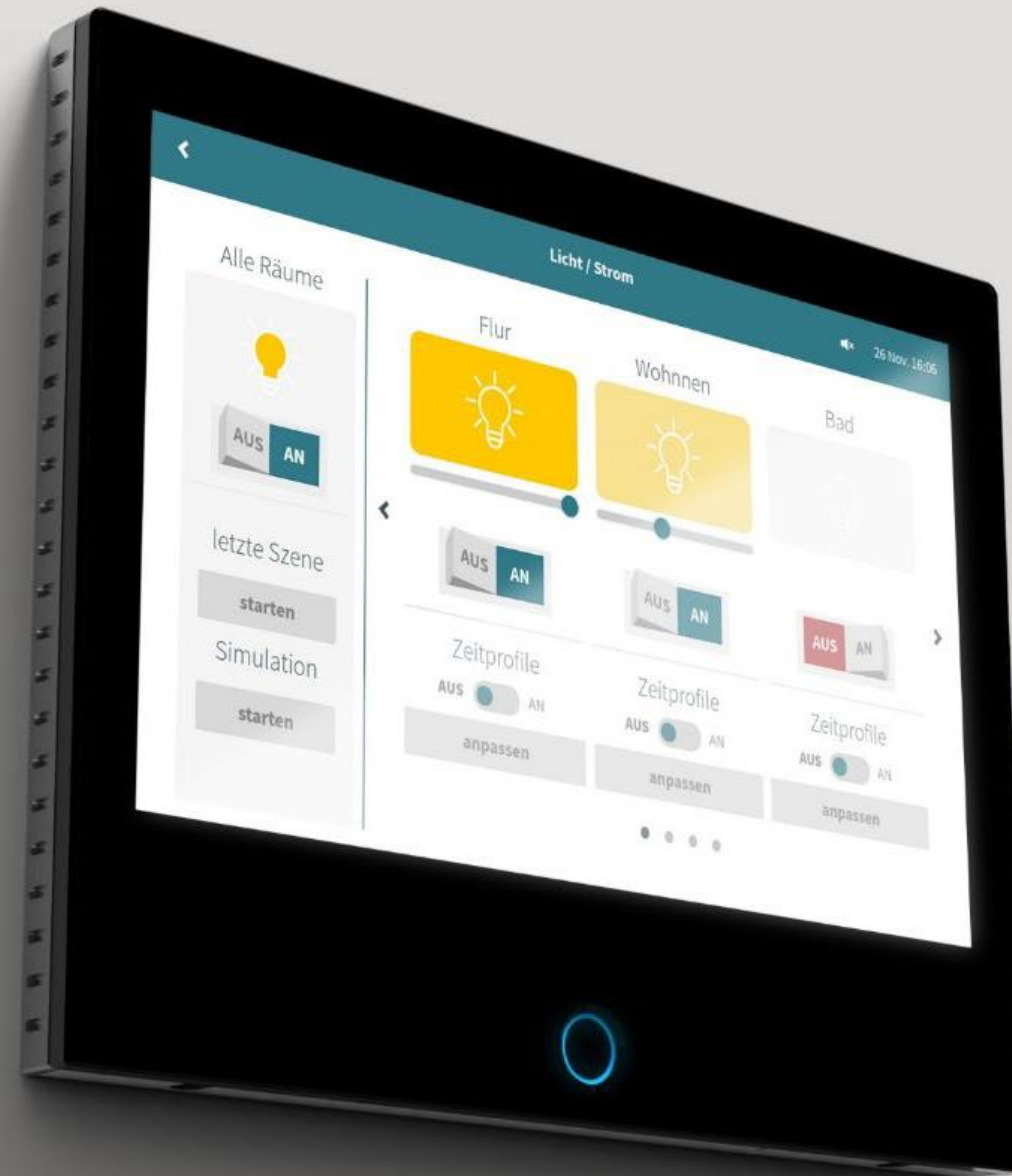

ZUHAUSE
plattform

THE CHOICE

BOGENALLEE

AUSSTATTUNG

- ✓ Video-Gegensprechanlage
- ✓ Digitales Display
- ✓ Kamera
- ✓ Mikrofon
- ✓ Lautsprecher
- ✓ Integriertes RFID-Lesegerät für digitalem Zutritt

- ✓ Zentrales Display 10,1“ in der Wohnung
- ✓ Smart Home Zentrale
- ✓ Bequeme Steuerung von Beleuchtung, Verschattung, Wärme
- ✓ Einstellung von Lichtszenen, Zeitprofilen,...
- ✓ Innenstelle der Video-Gegensprechanlage
- ✓ Inkl. Anzeige der aktuellen Verbrauchswerte
- ✓ Inkl. Kommunikation vom/zum Hausverwalter
- ✓ Inkl. App Steuerung

Wärmesteuerung bequem am Display
Luftfeuchte immer im Blick
Heizzeiten und Absenkung einfach festlegen

Anzeige der Wärmemengen- und Wasserverbräuche für
Einen transparenten Überblick und energieeffizientes Wohnen

DIGITALER ZUGANG

ZUHAUSE
plattform

Digitaler Zugang zu den Wohnungstüren
Öffnung über Transponder oder App möglich
Sichere Verriegelung durch selbstverriegelndes Schloss
Panikbeschlag, der von Innen immer stromlos öffnenbar ist

- Freipositionierbarer, energieautarker Funk-Leckagemelder
- Zur Positionierung bei Wasch- oder Spülmaschine
- Erkennt Leckage und meldet dies an das Display sowie per App

NOTRUF-/HILFE- / PANIKKNÖPFE

- Freipositionierbare, energieautarke Rufknöpfe
- Verschiedene Designs
- Information auf das Display sowie Push-Nachricht an hinterlegte Handys (z.B. das von Angehörigen)