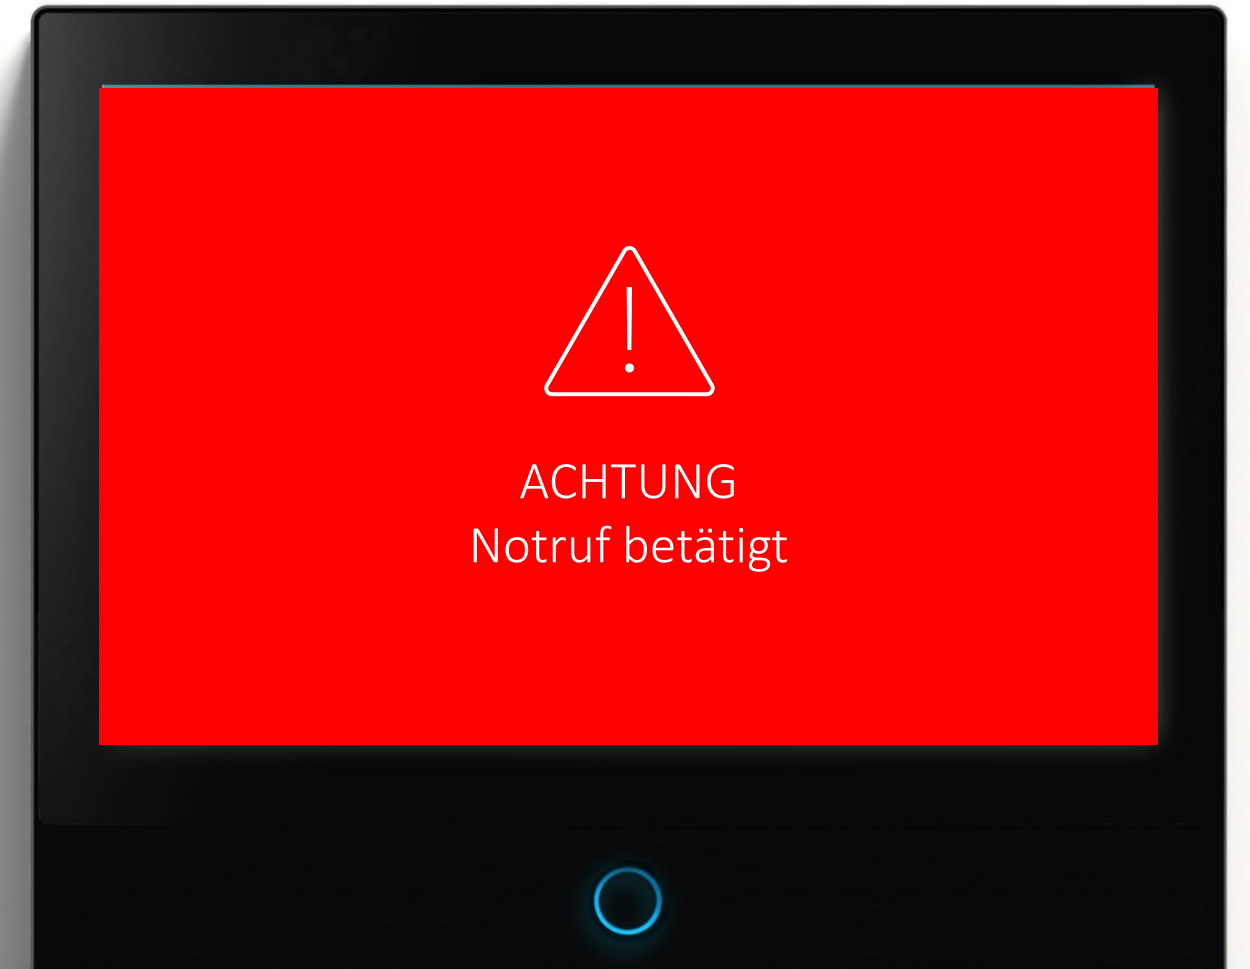

Wärmesteuerung bequem am Display
Luftfeuchte immer im Blick
Heizzeiten und Absenkung einfach festlegen

Anzeige der Wärmemengen- und Wasserverbräuche für
Einen transparenten Überblick und energieeffizientes Wohnen

DIGITALER ZUGANG

ZUHAUSE
plattform

Digitaler Zugang zu den Wohnungstüren
Öffnung über Transponder oder App möglich
Sichere Verriegelung durch selbstverriegelndes Schloss
Panikbeschlag, der von Innen immer stromlos öffnenbar ist

- Freipositionierbarer, energieautarker Funk-Leckagemelder
- Zur Positionierung bei Wasch- oder Spülmaschine
- Erkennt Leckage und meldet dies an das Display sowie per App

NOTRUF-/HILFE- / PANIKKNÖPFE

- Freipositionierbare, energieautarke Rufknöpfe
- Verschiedene Designs
- Information auf das Display sowie Push-Nachricht an hinterlegte Handys (z.B. das von Angehörigen)

FENSTERGRIFFE

weiß

weiß

silber

Edelstahl

Immer den Überblick über geöffnete, gekippte Fenster
Aussperrschutz bei Rollladenautomatik / Zeitprofilen
Push-Benachrichtigung bei Öffnungen in Abwesenheit

Je Fenster 1x Griff - Nicht abschließbar oder abschließbar