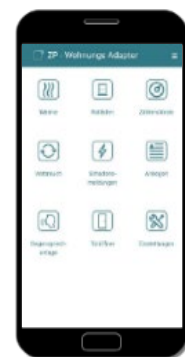

Bedienbar über

- ✓ Schalter im Raum
- ✓ Zentral am Display
- ✓ Bequem von Unterwegs

Rolladenfahrzeiten hinterlegen