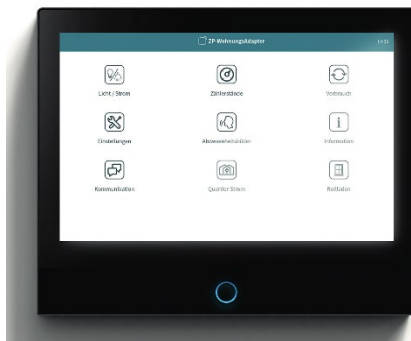

Wärmesteuerung bequem am Display
Luftfeuchte immer im Blick
Heizzeiten und Absenkung einfach festlegen

Anzeige der Wärmemengen- und Wasserverbräuche für
Einen transparenten Überblick und energieeffizientes Wohnen

Bedienbar über

- ✓ Schalter im Raum
- ✓ Zentral am Display
- ✓ Bequem von Unterwegs

Szene oder Abwesenheitsfunktion möglich

Bedienbar über

- ✓ Schalter im Raum
- ✓ Zentral am Display
- ✓ Bequem von Unterwegs

Rolladenfahrzeiten hinterlegen

ZUHAUSE
plattform

THE CHOICE

BOGENALLEE

SONDERWUNSCH

THE CHOICE

BOGENALLEE

Sonderwunsch

DIGITALER ZUGANG

ZUHAUSE
plattform

Digitaler Zugang zu den Wohnungstüren
Öffnung über Transponder oder App möglich
Sichere Verriegelung durch selbstverriegelndes Schloss
Panikbeschlag, der von Innen immer stromlos öffnenbar ist