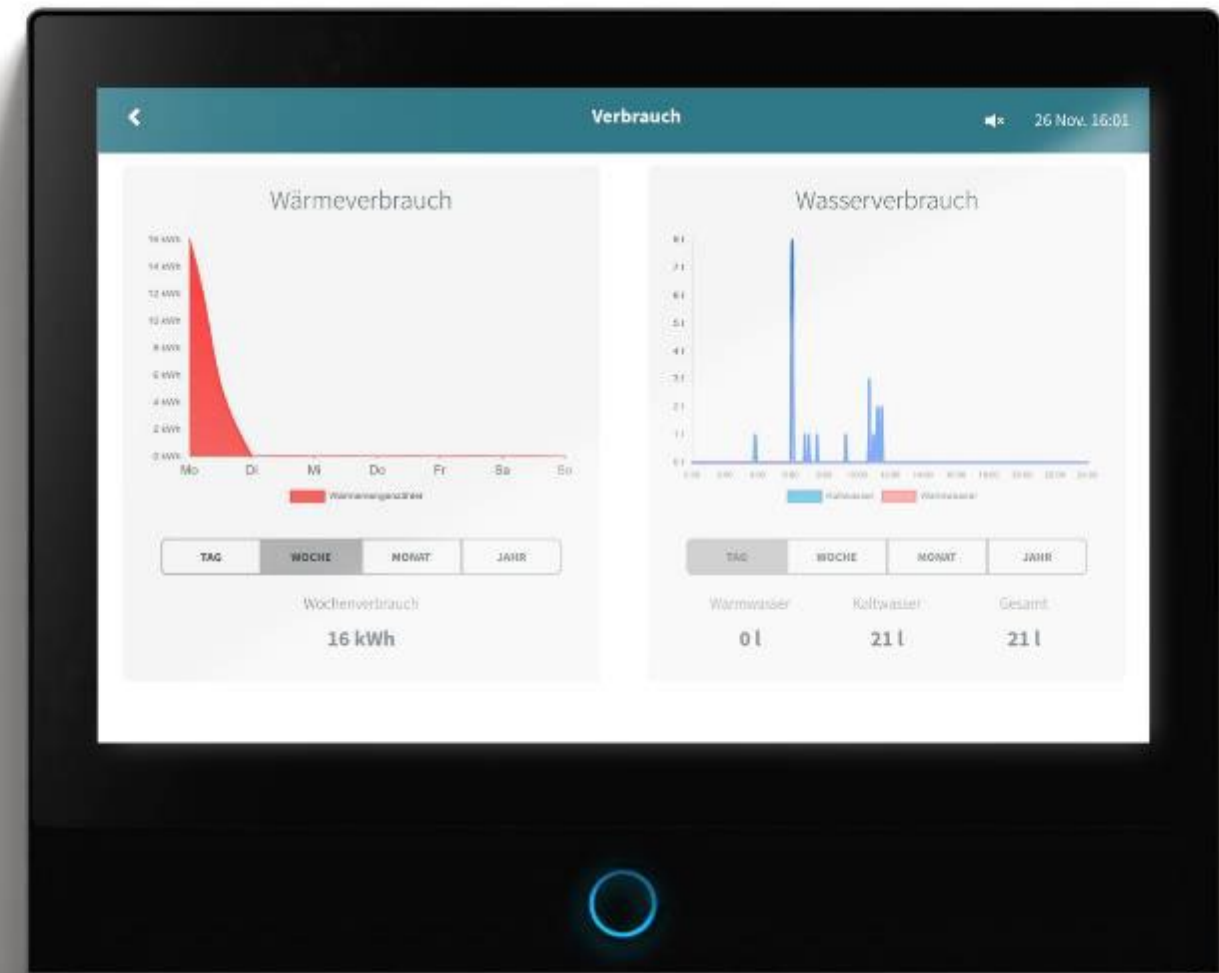

ZUHAUSE
plattform

THE CHOICE

BOGENALLEE

AUSSTATTUNG

- ✓ Video-Gegensprechanlage
- ✓ Digitales Display
- ✓ Kamera
- ✓ Mikrofon
- ✓ Lautsprecher
- ✓ Integriertes RFID-Lesegerät für digitalem Zutritt

- ✓ Zentrales Display 10,1“ in der Wohnung
- ✓ Smart Home Zentrale
- ✓ Bequeme Steuerung von Beleuchtung, Verschattung, Wärme
- ✓ Einstellung von Lichtszenen, Zeitprofilen,...
- ✓ Innenstelle der Video-Gegensprechanlage
- ✓ Inkl. Anzeige der aktuellen Verbrauchswerte
- ✓ Inkl. Kommunikation vom/zum Hausverwalter
- ✓ Inkl. App Steuerung

Wärmesteuerung bequem am Display
Luftfeuchte immer im Blick
Heizzeiten und Absenkung einfach festlegen

Anzeige der Wärmemengen- und Wasserverbräuche für
Einen transparenten Überblick und energieeffizientes Wohnen